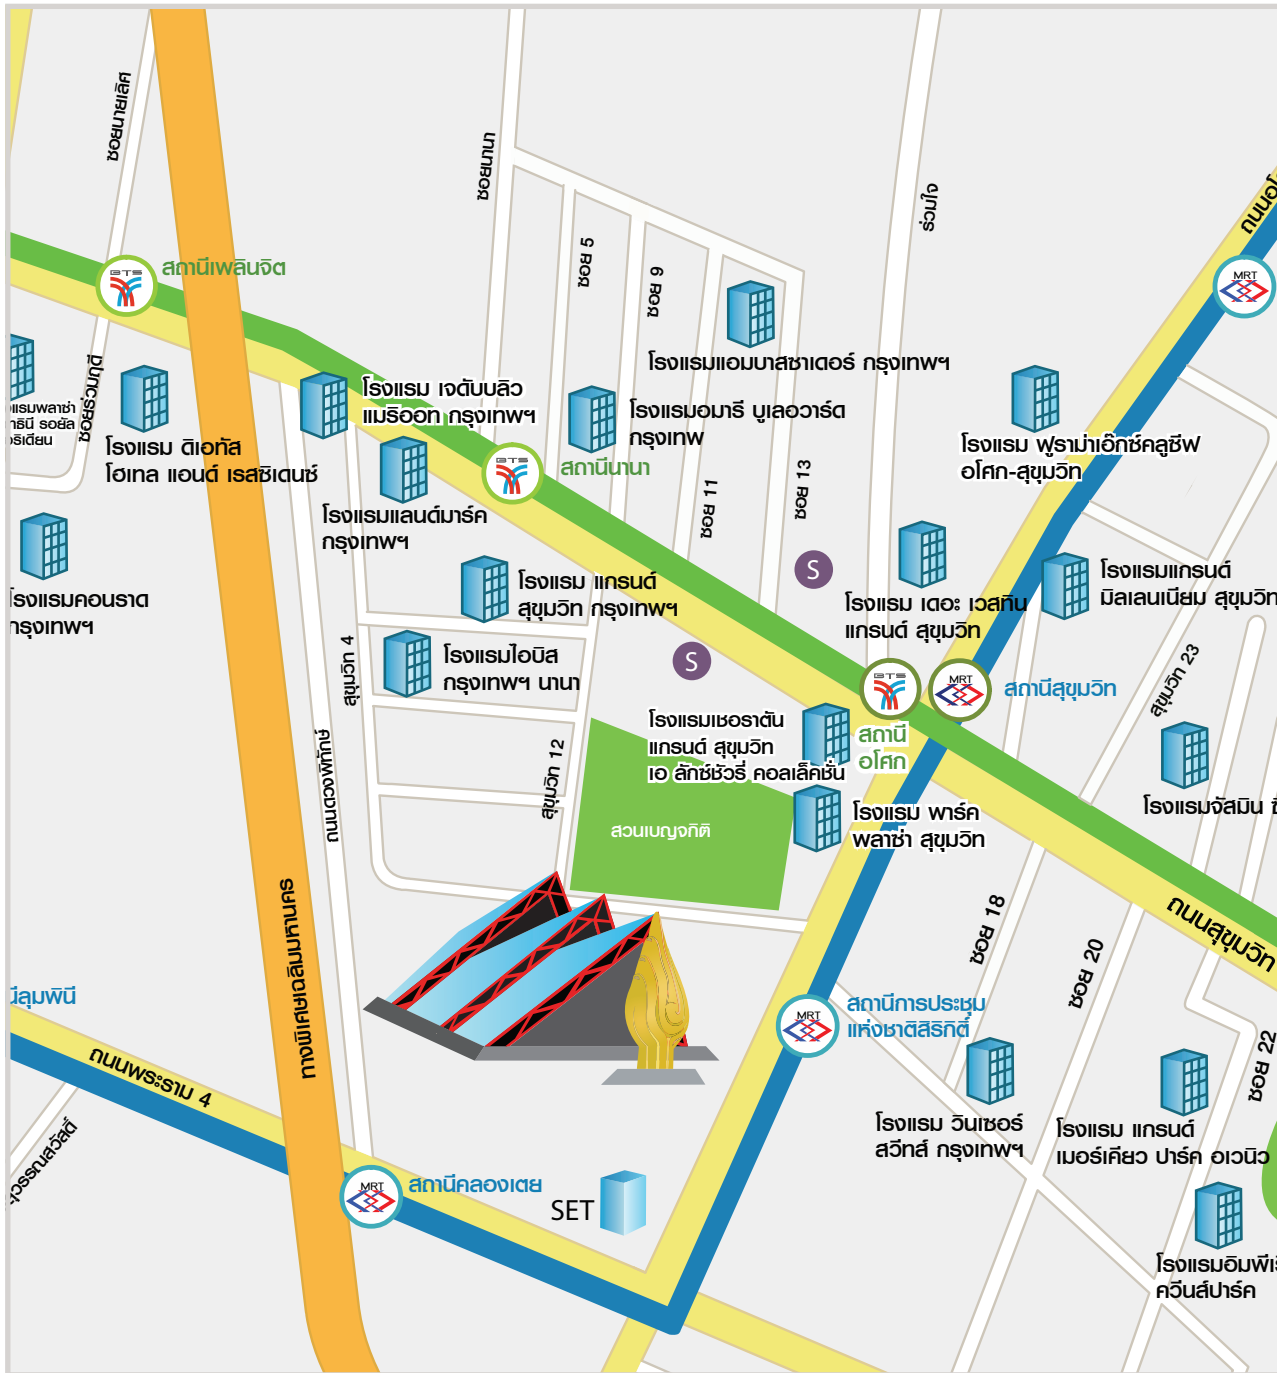

Please take me to QSNCC

Queen Sirikit National Convention Center

ศูนย์การประชุมแห่งชาติสิริกิติ์ตั้งอยู่บนถนนรัชดาภิเษกตัดใหม่ใกล้กับ ถนนพระราม 4 และถนนสุขุมวิท หากใช้เส้นทางถนนพระราม 4 ขาเข้า ผ่านสวนลุมพินี บ่อนไก่ และลอดใต้ทางด่วนเฉลิมมหานคร จนถึงสี่แยกคลองเตย ให้เลี้ยวซ้ายผ่านตลาดหลักกสิกรรมแห่งประเทศไทย ก็จะเห็นศูนย์การประชุมแห่งชาติสิริกิติ์

หากใช้เส้นทางถนนสุขุมวิทขาออกจนถึงสี่แยกอโศก ให้เลี้ยวขวาเพื่อเข้าสู่ถนนรัชดาภิเษกตัดใหม่ และขับตรงมากลับรถใต้สะพานลอยข้ามสี่แยกคลองเตย ผ่านด้านหน้าตลาดหลักกสิกรรมแห่งประเทศไทย ก็จะเห็นศูนย์การประชุมแห่งชาติสิริกิติ์